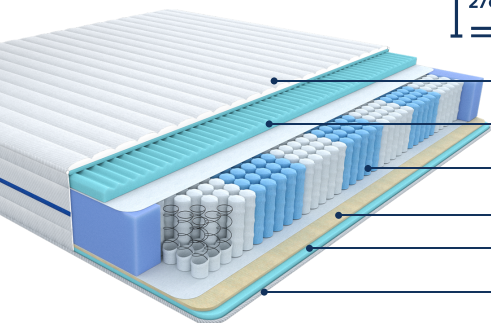

БЕЛАЯ ЛИНИЯ

с е р и я м а т р а с о в

Белая линия 1

жесткость
00000
5 из 5

чехол: ткань трикотаж с технологией Comfort
массажная пена 30 мм

пружинный блок irlcut 200 мм

био-кокос 10 мм

orto пена 20 мм

чехол: ткань трикотаж с технологией Comfort

Белая линия 2

жесткость
00000
4 из 5

чехол: ткань трикотаж с технологией Comfort

пена memory 20 мм

orto пена 20 мм

пружинный блок irlcut 200 мм

био-кокос 10 мм

orto пена 20 мм

чехол: ткань трикотаж с технологией Comfort

Белая линия 3

- чехол: ткань трикотаж с технологией Comfort
- ortho пена 20 мм
- пружинный блок "MultiPocket 1024" 7 зон
- ortho пена 20 мм
- чехол: ткань трикотаж с технологией Comfort

Белая линия 4

- чехол: ткань трикотаж с технологией Comfort
- ortho пена 20 мм
- био-кокос 10 мм
- пружинный блок "MultiPocket 1024" 7 зон
- био-кокос 10 мм
- ortho пена 20 мм
- чехол: ткань трикотаж с технологией Comfort