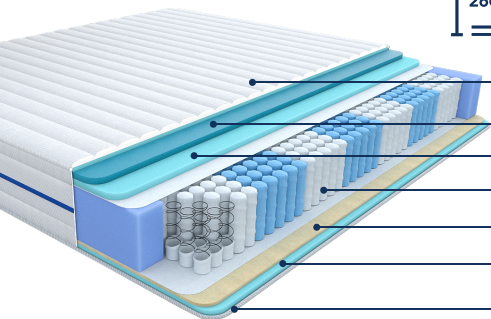

БЕЛАЯ ЛИНИЯ

с е р и я м а т р а с о в

Белая линия 1

жесткость
00000
5 из 5

чехол: ткань трикотаж с технологией Comfort
массажная пена 30 мм

пружинный блок irlcut 200 мм

био-кокос 10 мм

orto пена 20 мм

чехол: ткань трикотаж с технологией Comfort

Белая линия 2

жесткость
00000
4 из 5

чехол: ткань трикотаж с технологией Comfort

пена memory 20 мм

orto пена 20 мм

пружинный блок irlcut 200 мм

био-кокос 10 мм

orto пена 20 мм

чехол: ткань трикотаж с технологией Comfort

Белая линия 3

- чехол: ткань трикотаж с технологией Comfort
- ortho пена 20 мм
- пружинный блок "MultiPocket 1024" 7 зон
- ortho пена 20 мм
- чехол: ткань трикотаж с технологией Comfort

Белая линия 4

- чехол: ткань трикотаж с технологией Comfort
- ortho пена 20 мм
- био-кокос 10 мм
- пружинный блок "MultiPocket 1024" 7 зон
- био-кокос 10 мм
- ortho пена 20 мм
- чехол: ткань трикотаж с технологией Comfort