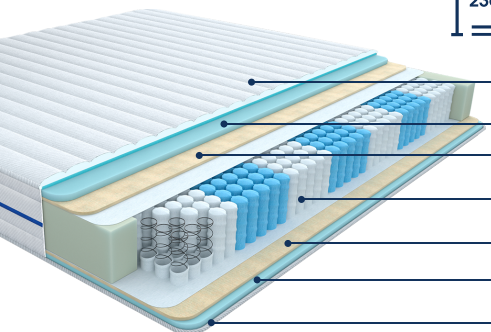

БЕЛАЯ ЛИНИЯ

с е р и я м а т р а с о в

Белая линия 1

жесткость
00000
5 из 5

чехол: ткань трикотаж с технологией Comfort
массажная пена 30 мм

пружинный блок irlcut 200 мм

био-кокос 10 мм

orto пена 20 мм

чехол: ткань трикотаж с технологией Comfort

Белая линия 2

жесткость
00000
4 из 5

чехол: ткань трикотаж с технологией Comfort

пена memory 20 мм

orto пена 20 мм

пружинный блок irlcut 200 мм

био-кокос 10 мм

orto пена 20 мм

чехол: ткань трикотаж с технологией Comfort

Белая линия 3

- чехол: ткань трикотаж с технологией Comfort
- ortho пена 20 мм
- пружинный блок "MultiPocket 1024" 7 зон
- ortho пена 20 мм
- чехол: ткань трикотаж с технологией Comfort

Белая линия 4

- чехол: ткань трикотаж с технологией Comfort
- ortho пена 20 мм
- био-кокос 10 мм
- пружинный блок "MultiPocket 1024" 7 зон
- био-кокос 10 мм
- ortho пена 20 мм
- чехол: ткань трикотаж с технологией Comfort