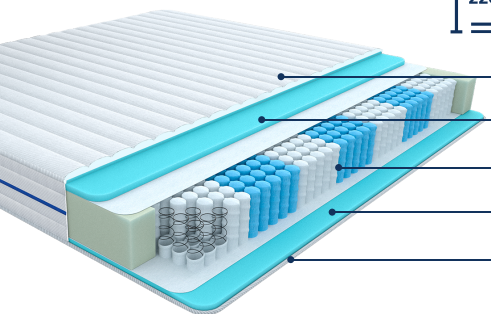

БЕЛАЯ ЛИНИЯ

с е р и я м а т р а с о в

Белая линия 1

жесткость
00000
5 из 5

чехол: ткань трикотаж с технологией Comfort
массажная пена 30 мм

пружинный блок irlcut 200 мм

био-кокос 10 мм

orto пена 20 мм

чехол: ткань трикотаж с технологией Comfort

Белая линия 2

жесткость
00000
4 из 5

чехол: ткань трикотаж с технологией Comfort

пена memory 20 мм

orto пена 20 мм

пружинный блок irlcut 200 мм

био-кокос 10 мм

orto пена 20 мм

чехол: ткань трикотаж с технологией Comfort

Белая линия 3

- чехол: ткань трикотаж с технологией Comfort
- ortho пена 20 мм
- пружинный блок "MultiPocket 1024" 7 зон
- ortho пена 20 мм
- чехол: ткань трикотаж с технологией Comfort

Белая линия 4

- чехол: ткань трикотаж с технологией Comfort
- ortho пена 20 мм
- био-кокос 10 мм
- пружинный блок "MultiPocket 1024" 7 зон
- био-кокос 10 мм
- ortho пена 20 мм
- чехол: ткань трикотаж с технологией Comfort